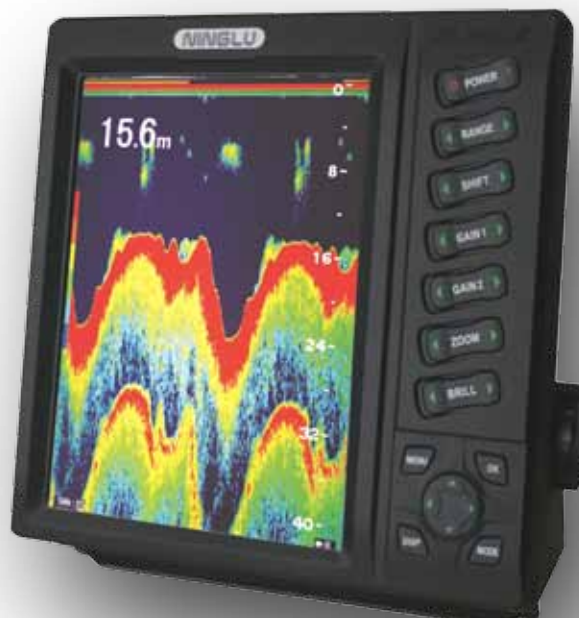

# Ninglu DF612

Farge fiskerilodd

**Fiskeri  
ekkolodd**

**50 og  
200 kHz**

**VGA  
tilkobling**

**Alarm  
funksjoner**

**Ninglu DF612 er et farge fiskerilodd som kan kobles til valgfri LCD skjerm. Den blir levert med en tofrekvens svinger som opererer på 50 og 200 kHz. Begge frekvenser kan ses samtidig i samme skjerm. DF612 har både bunneksjon og pelagisk ekspansjon.**

#### **Hovedfunksjoner:**

10,4" farge TFT LCD skjerm  
**Kommer komplett med en tofrekvens svinger på 50 og 200 kHz**  
7 forskjellige fargekombinasjoner  
Dybdealarm og fiskealarm med lyd  
Predefinerte skjermpresentasjoner  
Digital dybde på skjermen  
Filter for å redusere støy fra andre svingere  
Digital TVG funksjon og støyreduksjon  
Forskjellig fargelegging for dag og nattpresentasjon  
NMEA og VGA utgang

# Ninglu DF612

Farge fiskerilodd

## Oversikt

Spenning	DC: 20 - 32 V
Effektbruk	<24W
Skjerm	10,4" farge TFT LCD
Dimensjoner	270 mm x 264 mm
Skalaer	Valgfri fra 0 - 2000 m
Måleenhet	Meter og favner
Frekvenser	50 og 200 kHz
Anbefalt svinger	ETN50200DF612 50/200 kHz
Sendeeffekt	600 W
Dybdealarmer	For dype og grunne dybder samt fiskealarm
Lydhastighet	1500 m/s
Tidsskala	30 sek
Fargeterskel	7 forskjellige fargekombinasjoner
Skjermfarger	Grå, blå, D-blå og sort
Utganger	NMEA 0183 Ekstern VGA Svinger Strøm Jordingskobling
Språk	Engelsk
Ekstraustyr	Digital dybderepeater
IP grad	Skjerm: IP23 Svinger: IP66
Arbeidstemperatur	-10-40 °C
Arbeidsfuktighet	10-90 % relativ fuktighet